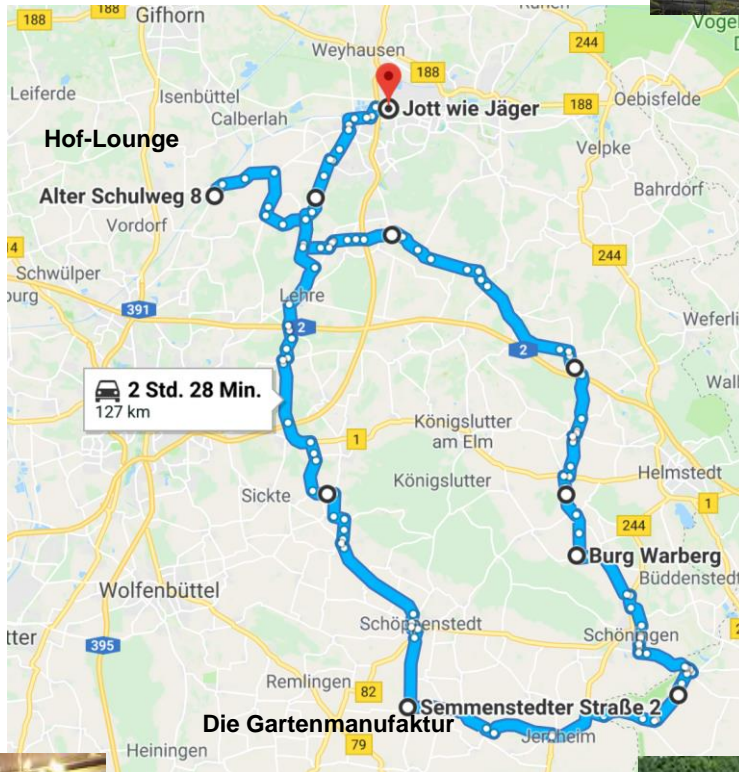

ÜBERSICHT

ASC FRÜHJAHRSAUSFAHRT 2018

„RUND UM DEN ELM HERUM“

SAMSTAG, DEN 28.04.2018

- Start:** Hof-Lounge,
Alter Schulweg 8, 38527 Meine OT Wedesbüttel
- 1. Station:** Burg Warberg bei Schöningen,
An der Burg 3, 38378 Warberg
- 2. Station:** Gartenmanufaktur Resthof Claas Ludwig,
Semmenstedter Str. 12, 38170 Uehrde
- Ziel:** Hotel „Jott wie Jäger“,
Stellfeder Strasse 42,
38442 Wolfsburg OT Sandkamp

Gesamtstrecke: ca. 127 km

Start: Hof-Lounge Wedesbüttel

Treffpunkt: ab 09:00 Uhr, Abfahrt: 10:00 Uhr

HOTEL & RESTAURANT

*Die
Gartenmanufaktur*

Hof-Lounge

Burg Warberg